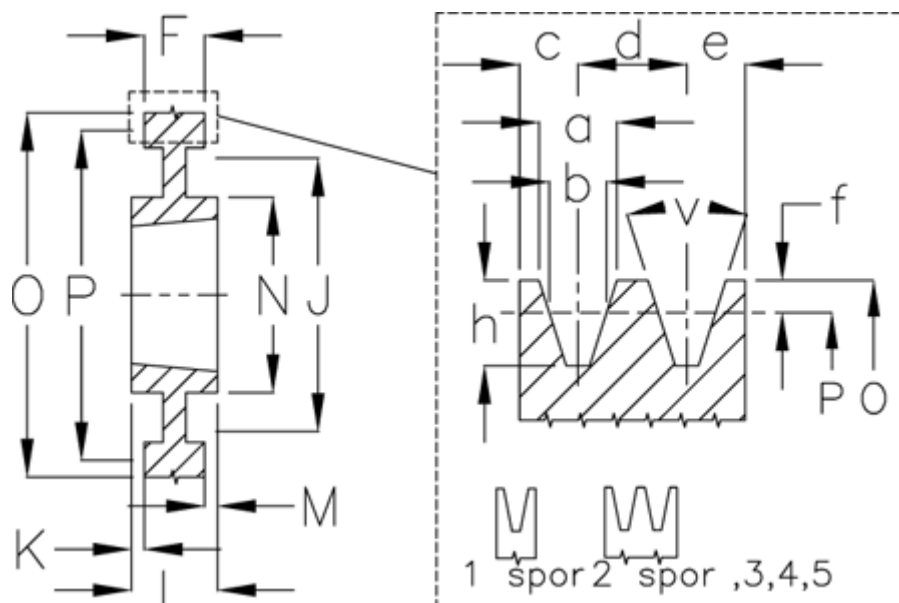

Varenummer: 604110023601
 Beskrivelse: Kileremsskive SPA 236/1 TL2012

Mål

a	= 12.7	f	= 2.8	N	= 112
Antal spor	= 1	F	= 20	O	= 241.5
b	= 11.0	For bøsning	= 2012	P	= 236
Bøsning ø max.	= 50	h	= 13.8	Type	= SPA
c	= 10.0	J	= 202	v	= 38 grader
d	= 15.0	K	= -		
e	= 10.0	L	= 32		
E	= 10	m	= 12.0		